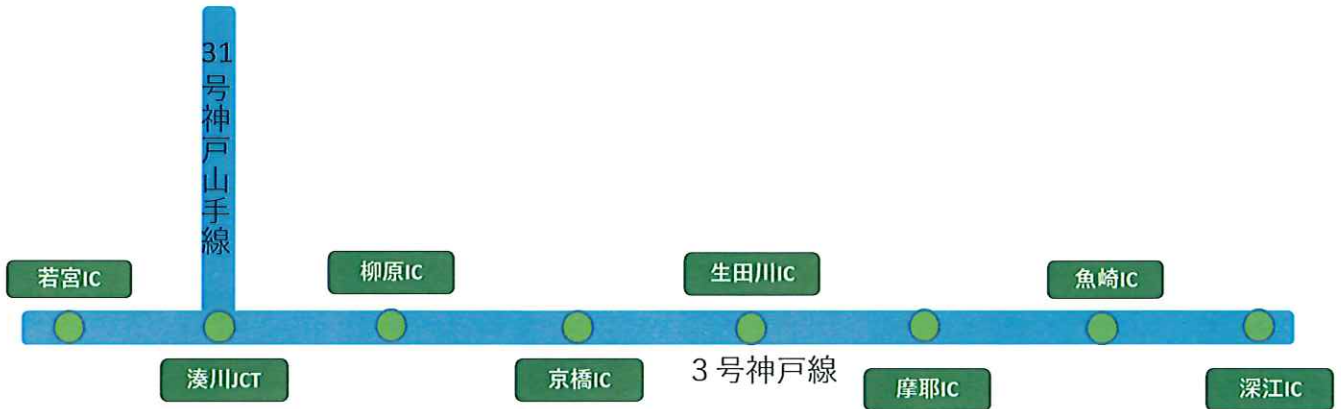

令和6年12月25日

会 員 各 位

兵庫県タクシーサービスセンター

「1.17 のつどいー阪神・淡路大震災 30 年追悼式典ー」行事に伴う広域交通規制のお知らせ

平素は、当センターの運営につき多大なるご理解とご協力を賜り、誠にありがとうございます。

さて、標記について、兵庫県警察本部から別紙のとおり、交通規制が実施されますとの連絡が参りましたのでお知らせいたします。

会員各位におかれましては、ご協力いただくとともに乗務員への周知徹底をお願いします。

また、両日及びリハーサル日には神戸空港以外でも広域交通規制がありますので、ご注意ください。

記

- ・神戸空港内のタクシー乗場及び降場は、
1月16日(木) 11:30～12:30頃のうち20分間程度
1月17日(金) 15:30～16:30頃のうち20分間程度は、
規制により使用できません。
 - ・警察官の誘導に従って下さい。
- ※詳しくは下記 URL を参照してください。
「https://www.police.pref.hyogo.lg.jp/news/pdf_files/20250117.pdf」

- ★リハーサルでの交通規制の為、
- ・神戸空港内のタクシー乗場及び降場は、
1月10日(金) 6:30～8:00頃のうち 20分間程度
11:00～12:00頃のうち 20分間程度は、
規制により使用できません。
 - ・警察官の誘導に従って下さい。
- ※詳しくは下記 URL を参照してください。
「https://www.police.pref.hyogo.lg.jp/news/pdf_files/20250110.pdf」

訓練日時：1月10日（金）の午前中
訓練場所：下記路線図に示す区間

阪神高速 3号神戸線
阪神高速31号神戸山手線

浜手バイパス
ハーバーハイウェイ
神戸大橋

1月16日(木)
1月17日(金)

交通規制のお知らせ

1月16日、17日の2日間、神戸市内の一部道路において、『1.17のつどい—阪神・淡路大震災30年追悼式典—』の開催に伴い、**一時的な交通規制**を行います。
交通規制の行われる道路・時間帯を避け、渋滞緩和にご協力をお願いします。