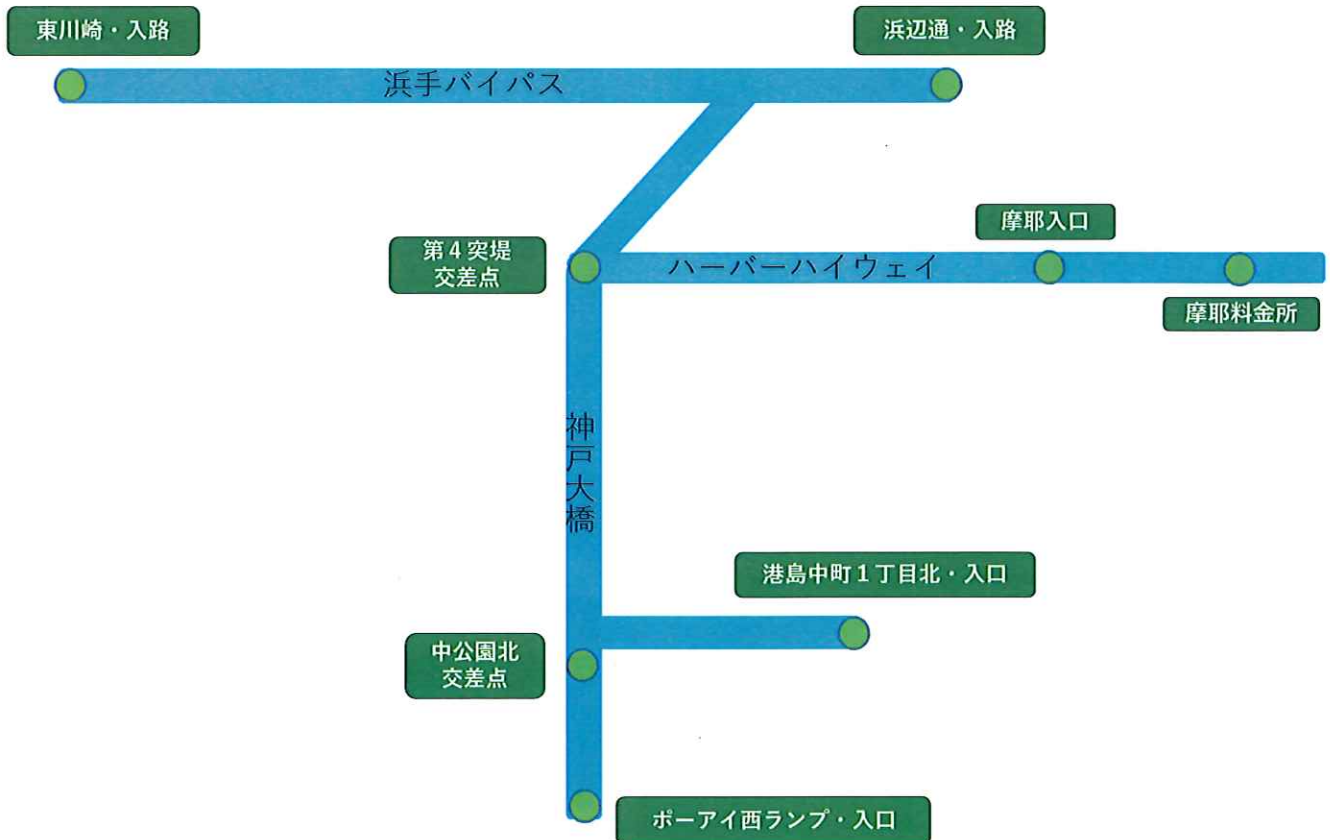

令和6年12月25日

会 員 各 位

兵庫県タクシーサービスセンター

「1.17 のつどいー阪神・淡路大震災 30 年追悼式典ー」行事に伴う広域交通規制のお知らせ

平素は、当センターの運営につき多大なるご理解とご協力を賜り、誠にありがとうございます。

さて、標記について、兵庫県警察本部から別紙のとおり、交通規制が実施されますとの連絡が参りましたのでお知らせいたします。

会員各位におかれましては、ご協力いただくとともに乗務員への周知徹底をお願いします。

また、両日及びリハーサル日には神戸空港以外でも広域交通規制がありますので、ご注意ください。

記

- ・神戸空港内のタクシー乗場及び降場は、
1月16日(木) 11:30～12:30頃のうち20分間程度
1月17日(金) 15:30～16:30頃のうち20分間程度は、
規制により使用できません。
 - ・警察官の誘導に従って下さい。
- ※詳しくは下記 URL を参照してください。
「https://www.police.pref.hyogo.lg.jp/news/pdf_files/20250117.pdf」

- ★リハーサルでの交通規制の為、
- ・神戸空港内のタクシー乗場及び降場は、
1月10日(金) 6:30～8:00頃のうち 20分間程度
11:00～12:00頃のうち 20分間程度は、
規制により使用できません。
 - ・警察官の誘導に従って下さい。
- ※詳しくは下記 URL を参照してください。
「https://www.police.pref.hyogo.lg.jp/news/pdf_files/20250110.pdf」

訓練日時：1月10日（金）の午前中
訓練場所：下記路線図に示す区間

阪神高速 3号神戸線
阪神高速31号神戸山手線

浜手バイパス
ハーバーハイウェイ
神戸大橋

1月16日(木)
1月17日(金)

交通規制のお知らせ

1月16日、17日の2日間、神戸市内の一部道路において、『1.17のつどい—阪神・淡路大震災30年追悼式典—』の開催に伴い、**一時的な交通規制**を行います。
交通規制の行われる道路・時間帯を避け、渋滞緩和にご協力をお願いします。