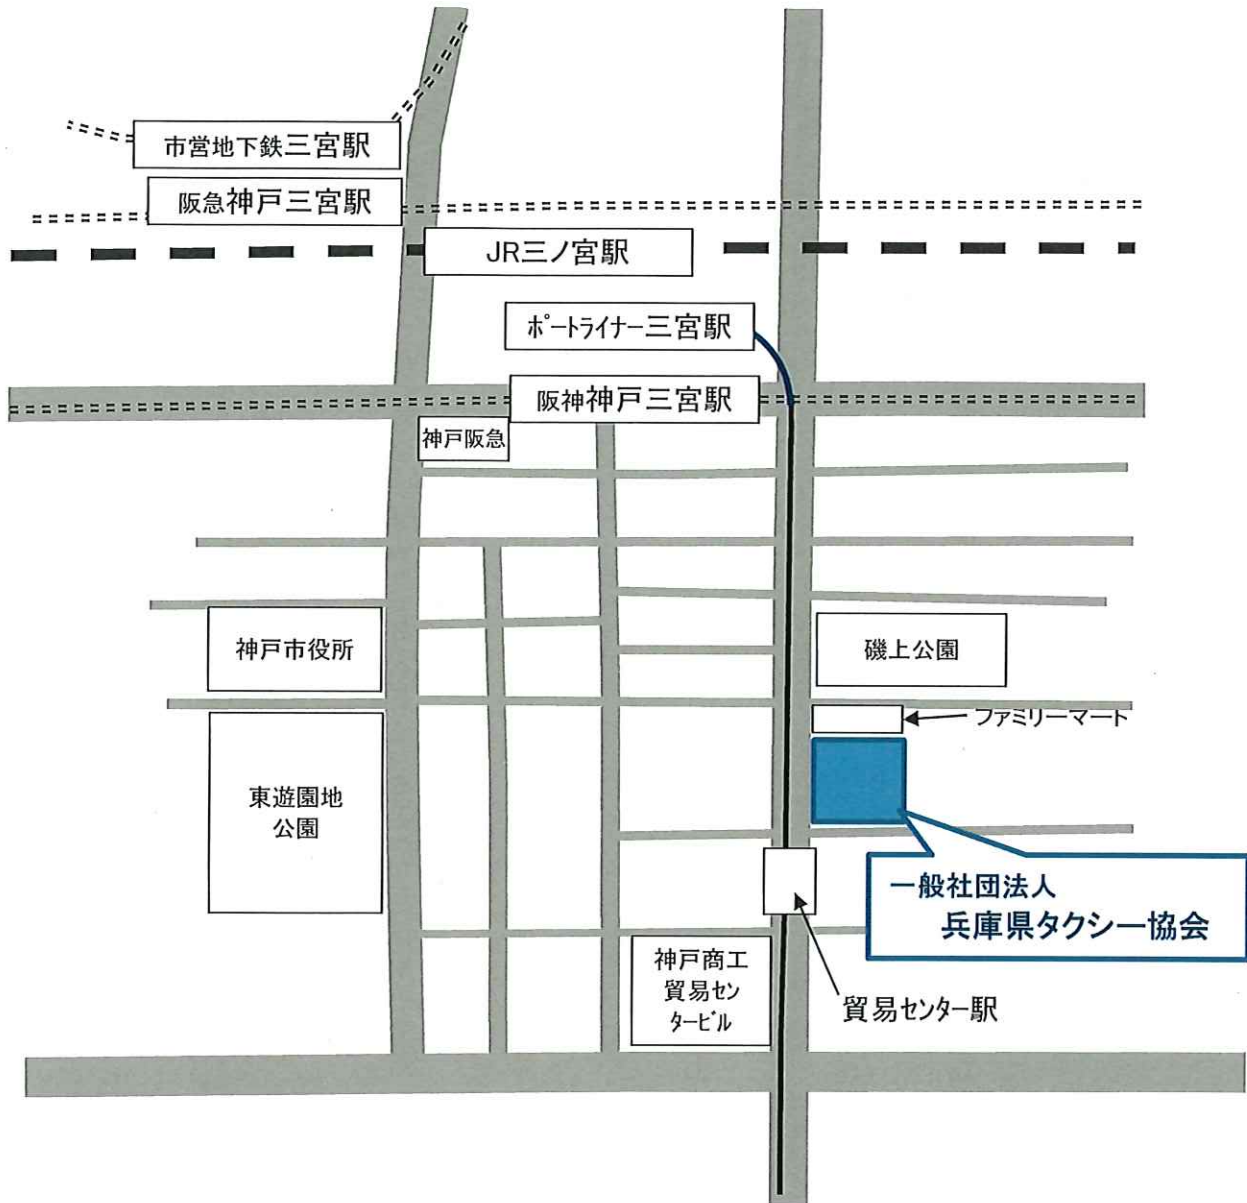

# 一般社団法人 兵庫県タクシー協会 案内図

一般社団法人 兵庫県タクシー協会  
兵庫タクシーセンター

〒651-0084 神戸市中央区磯辺通2丁目2番10号  
ワンノットトレーズ神戸ビル9階

TEL: 078-862-9292

FAX: 078-862-9256

## アクセス

JR神戸線 : 「三ノ宮駅」下車 東改札 徒歩約10分  
市営地下鉄 : 「三宮前」下車 徒歩約12分  
ポートライナー : 「貿易センター駅」下車 徒歩約2分